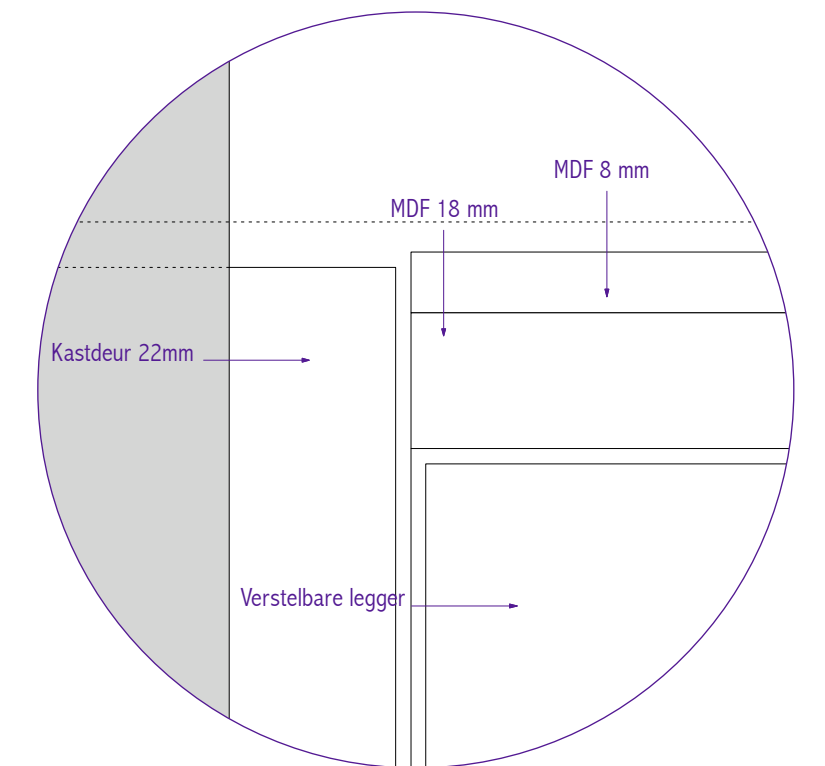

Grondplan niveau 0
Schaal 1:50

Grondplan niveau 1
Schaal 1:50

Grondplan niveau 2
Schaal 1:50

Detail A Deurblad
Schaal 1:1

Detail B Kastenwand
Schaal 1:1